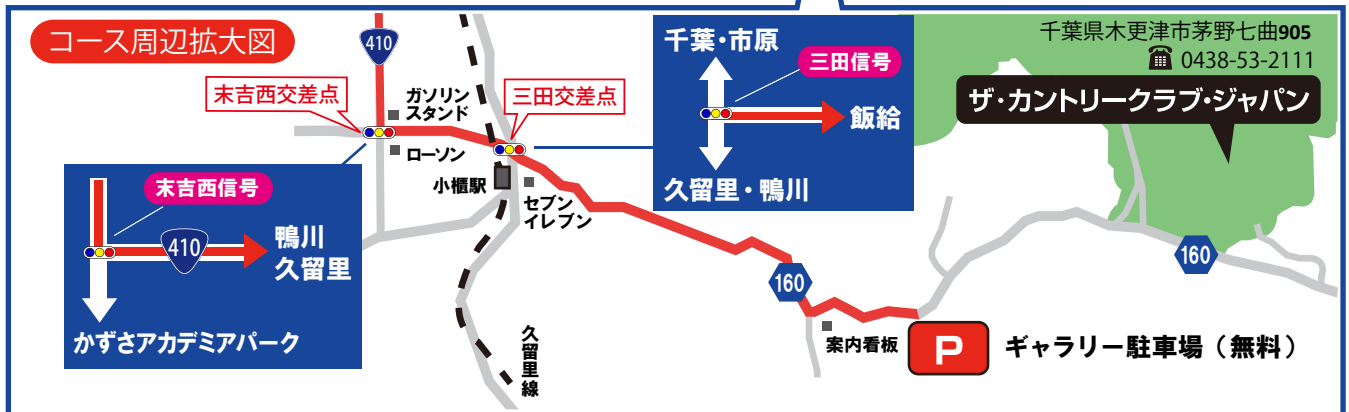

アクセス

- 東京湾アクアラインをご利用の方は、圏央道(茂原方面)木更津東ICを降りて、右折約8km(約10分)
- 館山道をご利用の方は、館山道 姉崎・袖ヶ浦ICを降りて、右折約17km(約20分)

カーナビ

ギャラリー駐車場は、会場の近くにご用意しております。
カーナビゲーションをご利用の方は、下記情報で目的地を設定してご来場下さい。

- ゴルフ場：ザ・カントリークラブ・ジャパン ●住所：千葉県木更津市茅野七曲905
- 電話番号：0438-53-2111

ギャラリー駐車場

※駐車場には限りがありますので、早めにお越しください。

- ギャラリー駐車場は無料です。ギャラリー駐車場からコースまでは、無料送迎バスを運行いたします。
- 大会期間中、会場周辺には、駐車場の案内看板や係員を配置しておりますので、案内に従ってご来場ください。「ギャラリー駐車場」という看板を設置いたします。