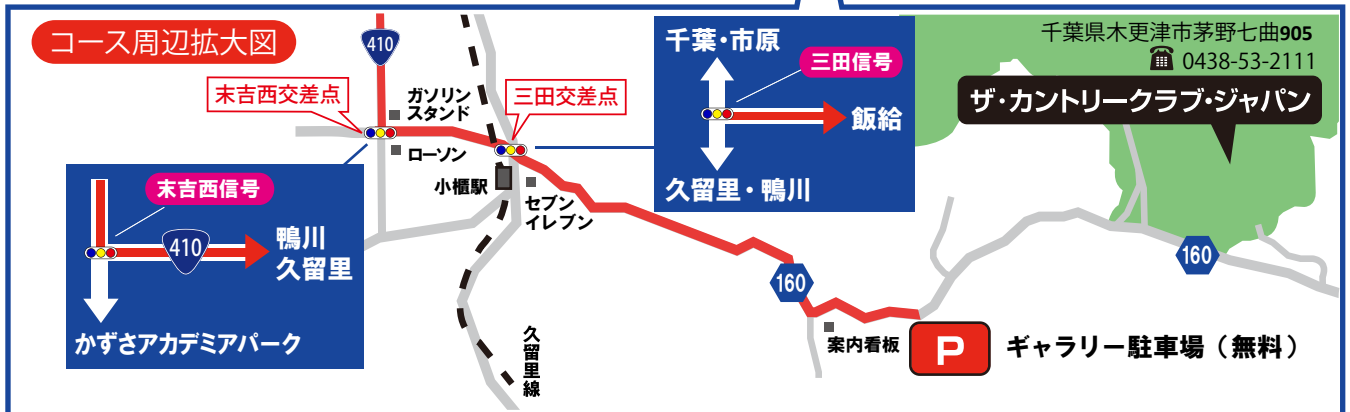

アクセス

- 東京湾アクアラインをご利用の方は圏央道(茂原方面)木更津東ICを下りて右折約8km(約10分)
- 圏央道(木更津東方面)をご利用の方は圏央道 市原鶴舞ICを下りて左折約15km(約20分)
- 館山道をご利用の方は 館山道 姉崎・袖ヶ浦ICを下りて右折約17km(約20分)

カーナビ

ギャラリー駐車場は、会場の近くにご用意しております。
カーナビゲーションをご利用の方は、下記情報で目的地を設定してご来場下さい。

- ゴルフ場：ザ・カントリークラブ・ジャパン
- 住所：千葉県木更津市茅野七曲^{かやの}905
- 電話番号：0438-53-2111

ギャラリー駐車場

※駐車場には限りがありますので、早めにお越しください。

- ギャラリー駐車場は無料です。ギャラリー駐車場からコースまでは、無料送迎バスを運行いたします。
- 大会期間中、会場周辺には、駐車場の案内看板や係員を配置しておりますので、案内に従ってご来場ください。「ギャラリー駐車場」という看板を設置いたします。