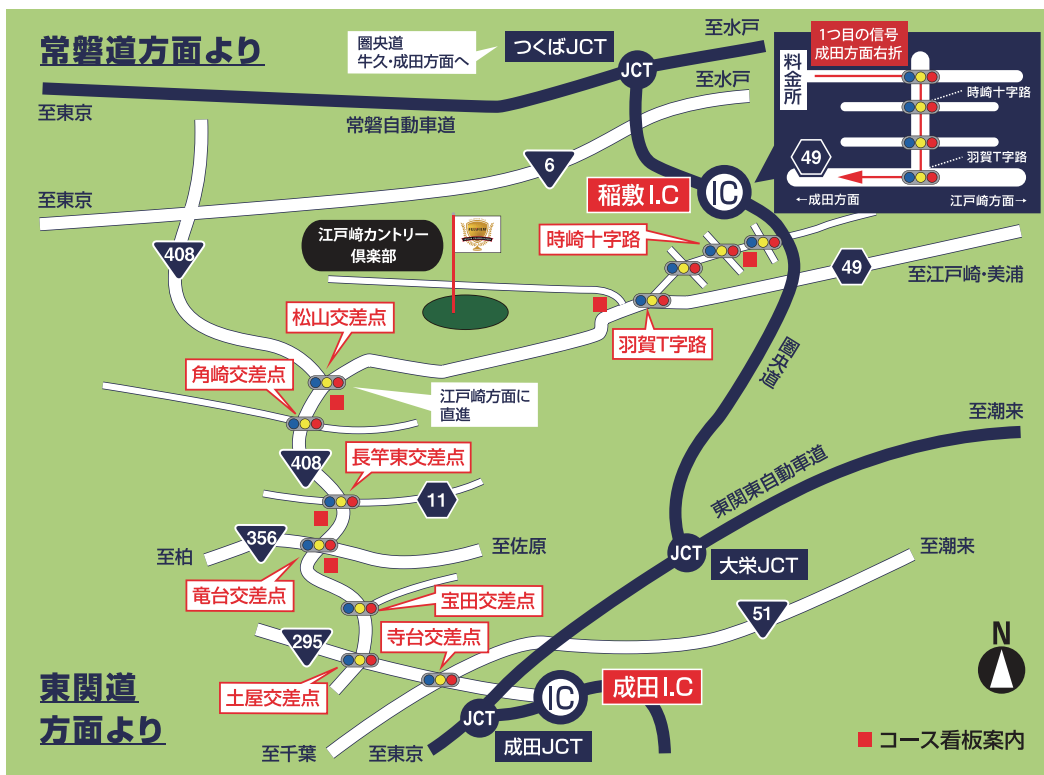

PGA SENIOR TOUR
FUJIFILM
 Senior Championship

富士フイルム シニア チャンピオンシップ
2018 11/1[木] 2[金] 3[土・祝]
 開催コース / 江戸崎カントリー倶楽部 / 茨城県稲敷市

交通のご案内 — お車でのご来場が便利です。 —

アクセス カーナビゲーションをご利用の方は、「江戸崎カントリー倶楽部」と入力してください。
 電話:029-892-2711 住所:茨城県稲敷市羽賀2048

- 常磐自動車道経由
常磐道つくば JCT → 圏央自動車道【稲敷 IC】より約 3km
- 東関東自動車道経由
東関東自動車道 → 大栄 JCT → 圏央自動車道へ → 【稲敷 IC】より約 3km

ギャラリー駐車場 ※駐車場には限りがありますので、早めにお越しください。

- ギャラリー駐車場は無料です。
ギャラリー駐車場からコースまでは、無料送迎バスを運行いたします
- 大会期間中、会場周辺には、駐車場の案内看板や係員を配置しておりますので、案内に従ってご来場ください。「ギャラリー駐車場」という看板を設置いたします。